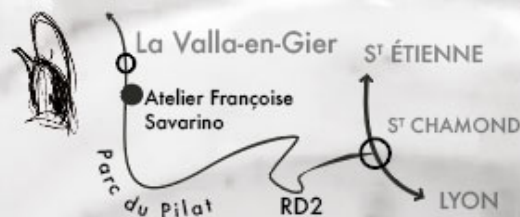

Papotons

Papothé

Expo de Noël 2023

Françoise Savarino

Céramiste

Expo de Noël 2023

du 2 au 31 décembre

10h / 18h

On boira thé, tisane ou café festifs...

On trouvera aussi les bougies florales en
cire végétale des «Cré'épitantes»

Le dimanche 10 décembre
Marché de Chatillon/Chalaronne
(atelier fermé)

Pour un accueil optimal en semaine,
merci de téléphoner !

— Plan d'accès —

Françoise Savarino - Atelier

3076 La Gerbe, 42 131 La Valla-en-Gier

Tel : 07 60 79 11 58

atelier.fsavarino@bbox.fr
www.francoise.savarino.com